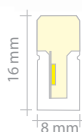

Led 2835 - 24V - NEON - IP67 - Indoor

LED Strips

Strisce flessibili a led 24V

- Fornite in nastro da 5m e cavetto di raccordo
- 120 led 2835 per 18W/m con possibile taglio ogni 5cm
- Strisce da incorporare direttamente senza profilo.
- Ridotta spaziatura dei led per una luce continua senza punti
- Emissione della luce da tre lati (tipo F)
- Disponibile nei colori standard : 2700K, 3000K o 4000K

24V Flexible led strips

- Supplied in 5m reels with connecting cable
- 120 Led 2835 for 18W/m - possible cut every 5cm
- Direct installation (no profile needed)
- Reduced space between diodes for homogeneous output light
- Three side light emission (F type)
- Color temperatures available: 2700K, 3000K or 4000K

24V Led-Streifen - flexibel

- In einer 5m Rolle mit Anschlusskabel geliefert
- 120 Leds 2835 für 18W/m mit Zuschnitt je 5cm möglich
- Direkt Einbau (ohne Aluprofil)
- Verringerter Abstand zwischen Dioden für Homogenlicht
- 3-seitige Lichtausstrahlung (F Typ)
- Farbetemperaturen verfügbar: 2700K, 3000K oder 4000K

Rubans souples à led 24V

- Fourni en rouleau de 5m équipé de câble de liaison
- 120 led 2835 pour 18W/m - Sécable tous les 5 cm
- À incorporer directement sans profilé d'aluminium
- Espacement réduit des leds pour une lumière continue et homogène
- Émission de trois côtés (type F)
- Disponible dans les couleurs standard 2700K, 3000K et 4000K